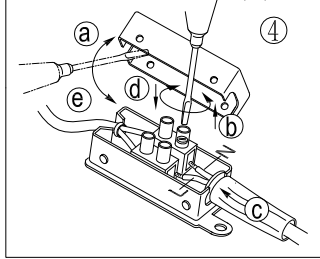

B

BLA94166 **C**

A5印刷

 东莞东进照明有限公司		名称	2015-038E LED单头壁灯
绘图	李国利	货号	94166
校对		通用	
审核		货号	
批准			
approved by EGLO			

V: 1.0
20141208