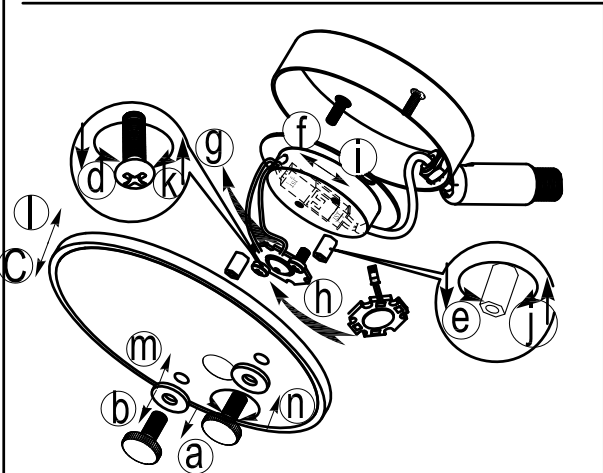

B

BLA94166 **C**

A5印刷

 东莞东进照明有限公司		名称	2015-038E LED单头壁灯
绘图	李国利	货号	94166
校对		通用	
审核		货号	
批准			
approved by EGLO			

V: 1.0
20141208