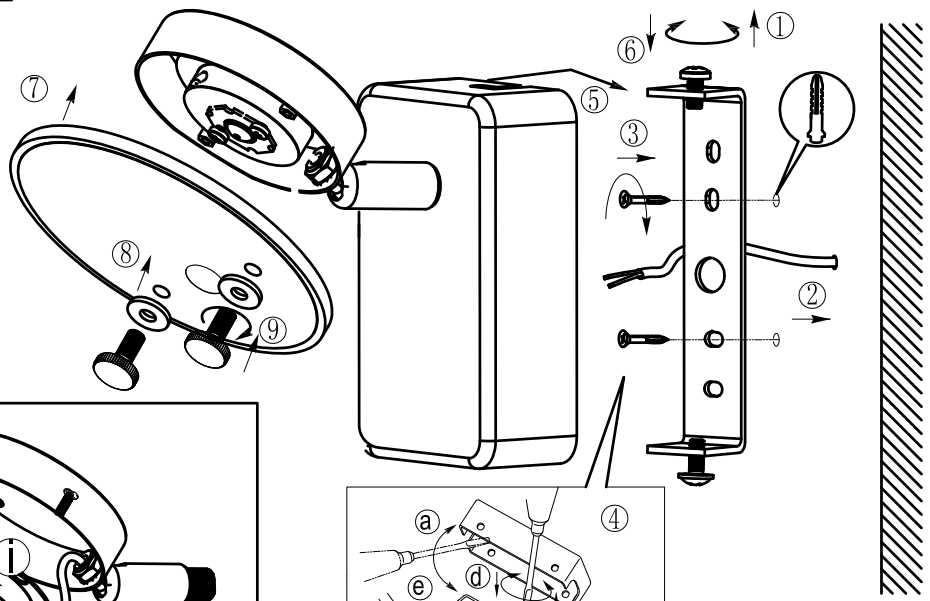

B

BLA94166 **C**

A5印刷

 东莞东进照明有限公司		名称	2015-038E LED单头壁灯
绘图	李国利	货号	94166
校对		通用	
审核		货号	
批准			
approved by EGLO			

V: 1.0
20141208